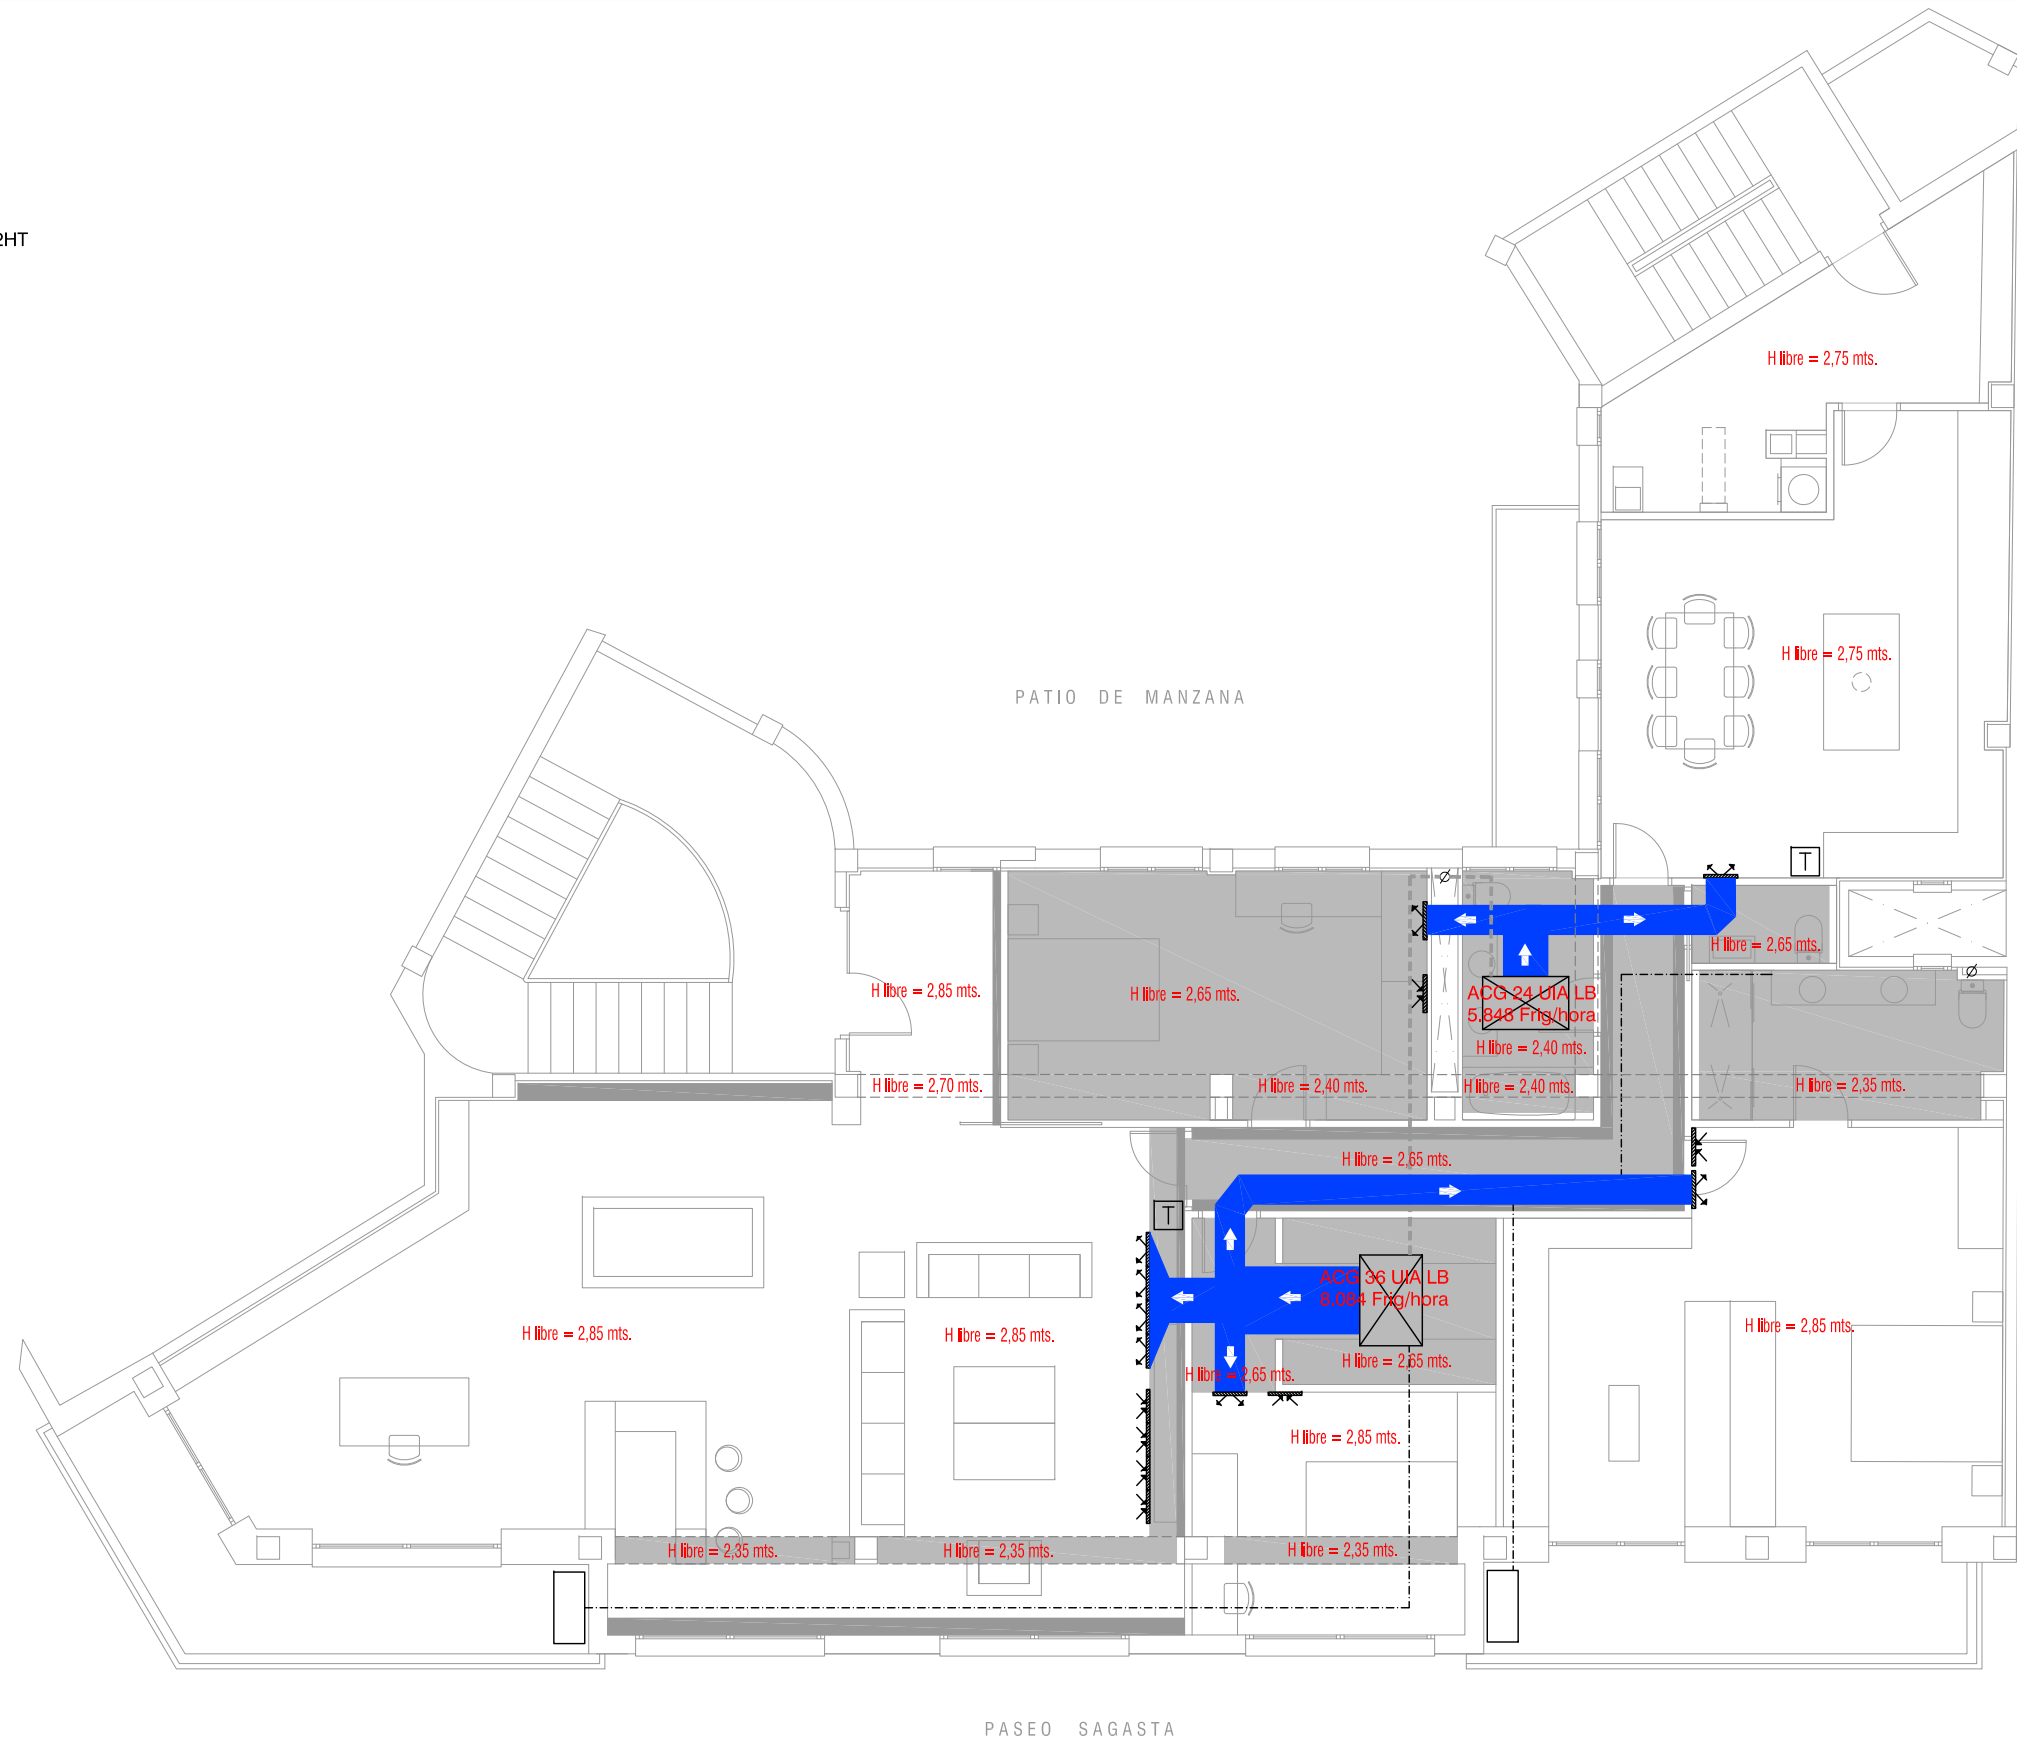

LEYENDA CLIMATIZACION

-  CONDUCTOS DE IMPULSION CLIMAVER PLUS  
ALTURA MAXIMA EXTERIOR DE 200mm.
-  UNIDAD DE CONTROL HITACHI MOD. UCR PC P2HT
-  REJILLA DE IMPULSION  
DE ALUMINIO LACADAS EN BLANCO
-  REJILLA DE RETORNO  
DE ALUMINIO LACADAS EN BLANCO
-  INTERCONEXION ELECTRICA Y FRIGORIFICA
-  BOMBA DE CALOR INVERTER MONOFASICA  
Marca GENERAL
-  TUBERIA DE DESAGÜE Ø40